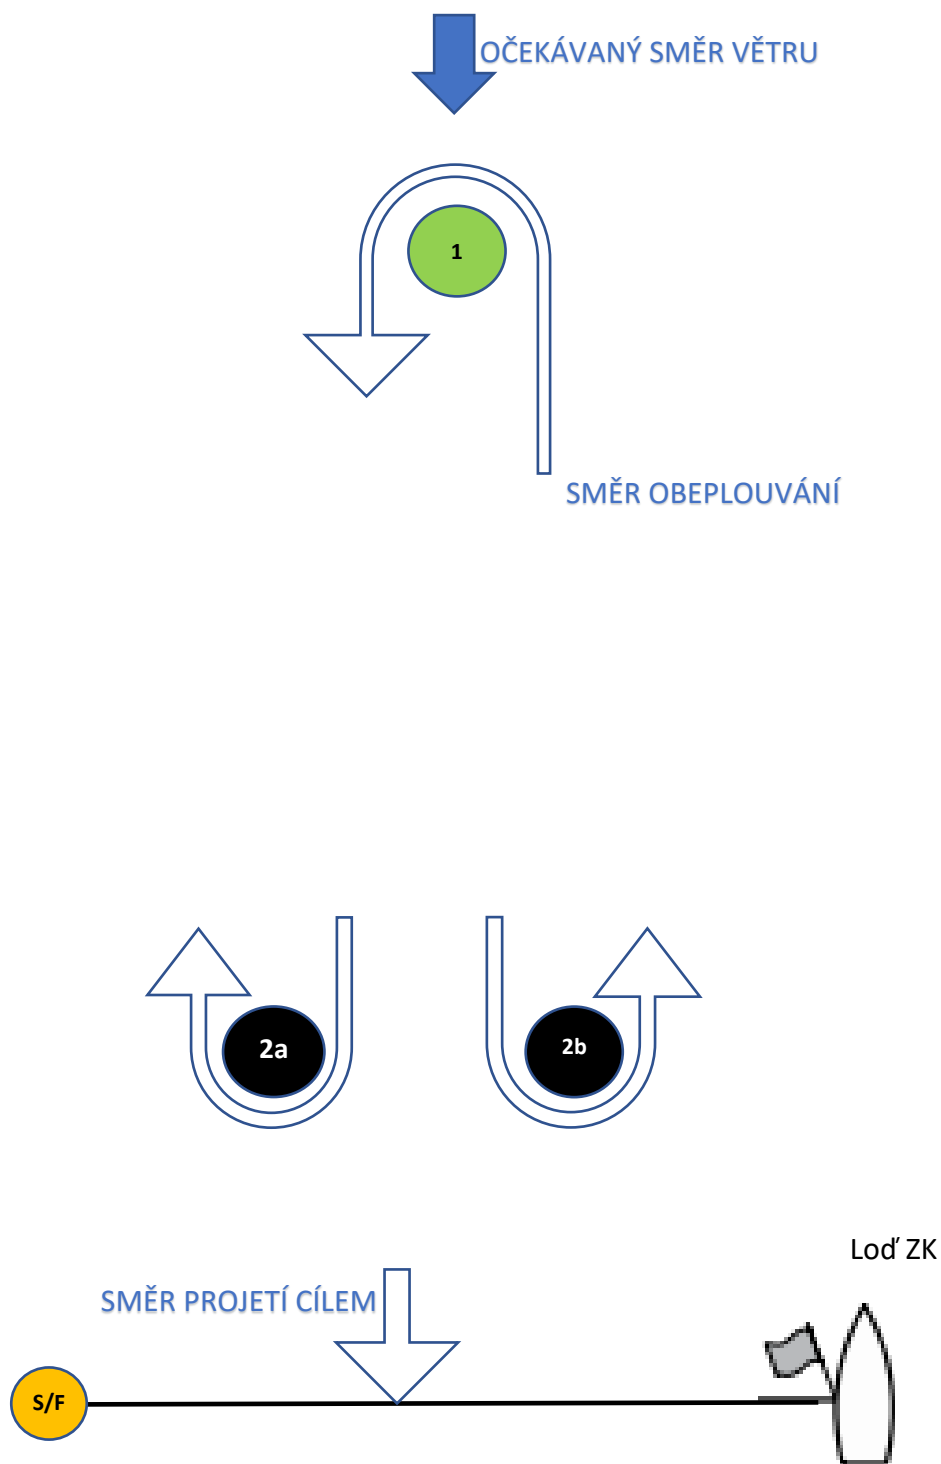

Příloha č. 1 dráha OKRUHOVÉ rozjíždky

**Pořadí obeplouvání značek**

**Start** (mezi lodí ZK - S/F) - **1** levobokem - **2a/2b**(brána) - **1** levobokem - **Cíl**(mezi S/F a ZK)

Značky dráhy

- 1 zelený nafukovací válec
- 2a, 2b černý nafukovací válec
- S/F oranžový nafukovací válec