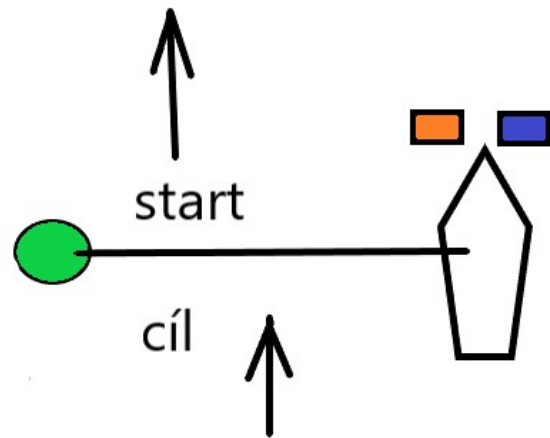

## A

trať RS Feva:

start-1-3-1-3-1-3-cíl

trať RS Tera :

start - 1-2-3-1-2-3-cíl

bóje č.1-balón -šedý

bóje č.2-balón -modrý

bóje č.3-balón -červený

start:mezi člunem ZK s

oranžovou vlajkou a

balónem -zelený

cíl:mezi člunem ZK s

modrou vlajkou a

balónem -zelený

bóje 1,2,3 se objíždějí

levobokem