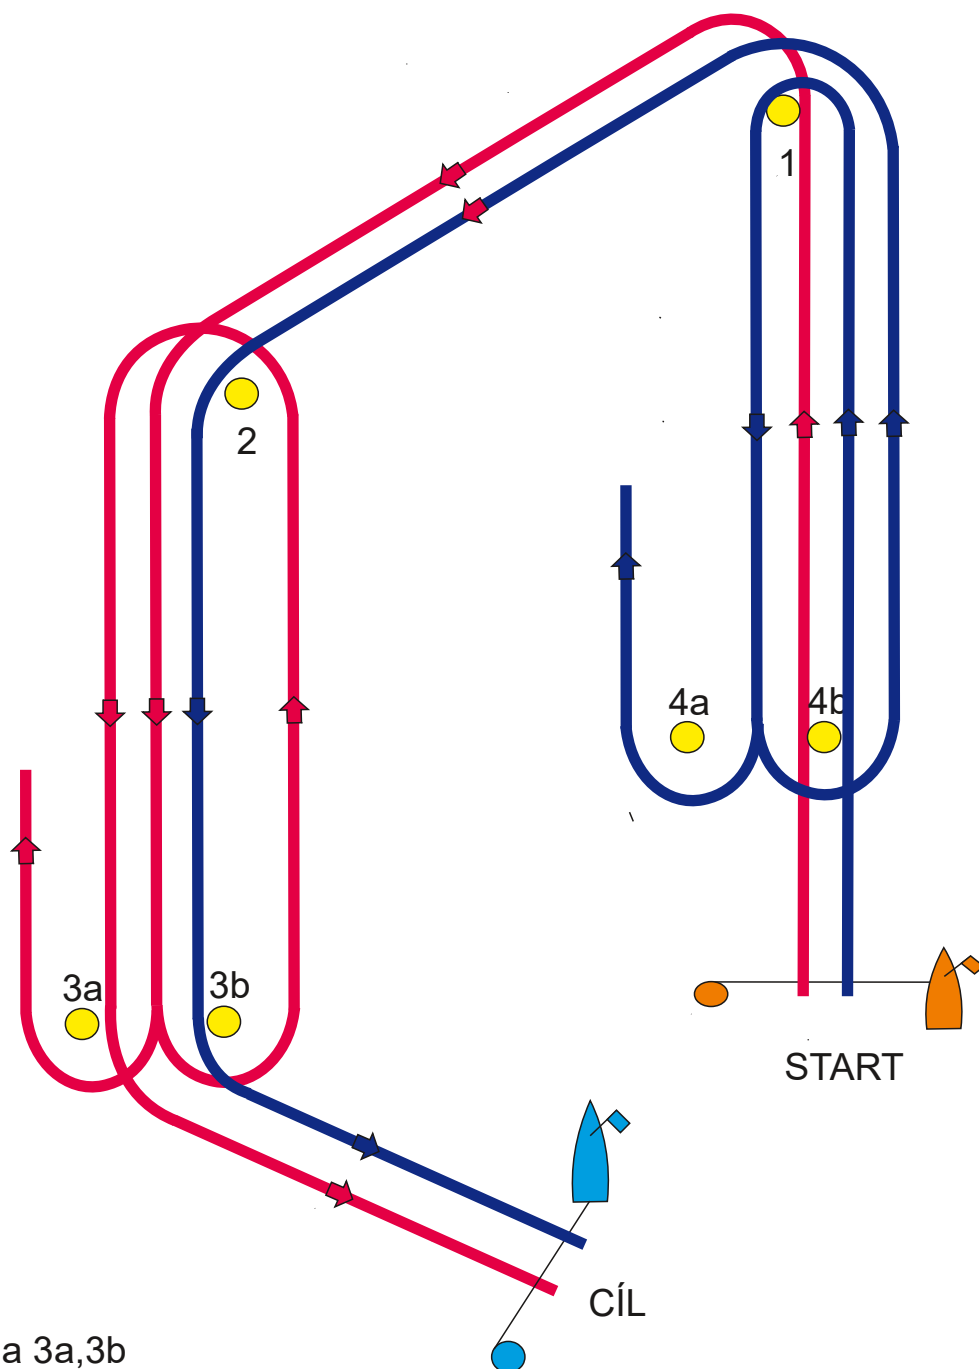

MČR, Pohár ČSJ CTL 202163, 202164

Příloha A

brána 3a,3b
brána 4a,4b

start- 1-2-3a,3b-2-3a,3b-cíl

start- 1-4a,4b-1-2-3a,3b-cíl

Nejpozději s vyzývacím znamením, ZK určí dráhu zobrazením plamence č.1 nebo plamence č.2