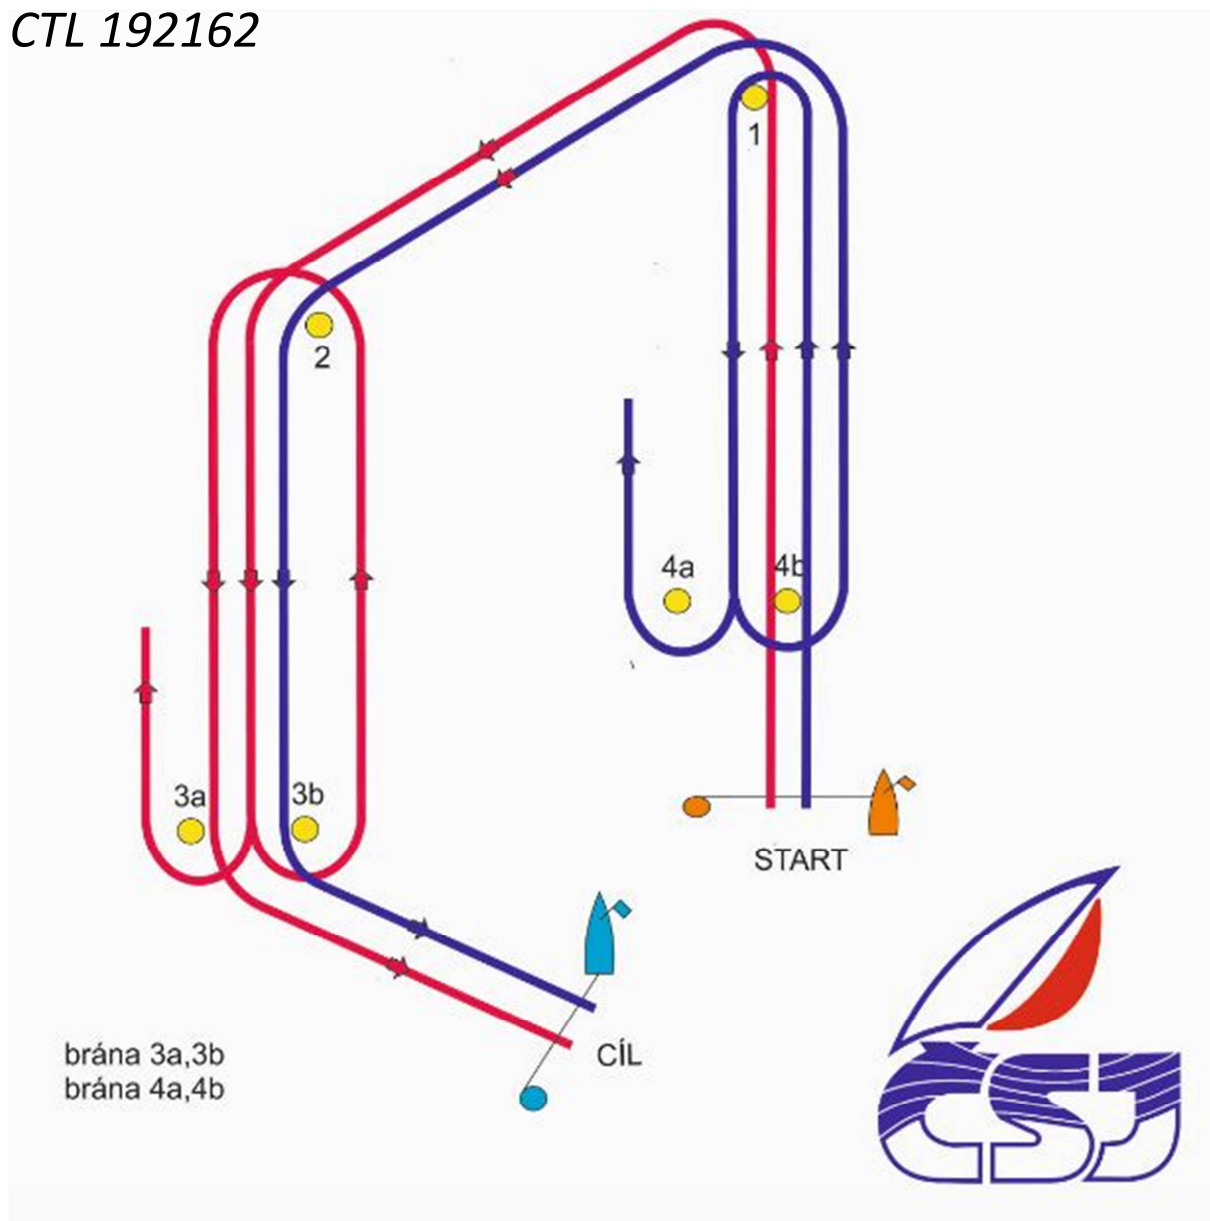

Příloha A:

APPENDIX A:

MČR – Laser Standard, Evropa, Laser 4,7 CTL 192162

Nejpozději s vyzývacím znamením, závodní komise určí dráhu zobrazením plamence č.1 nebo č.2
No later than the warning signal, the race committee will designate course by displaying numeral pennant 1 or 2.

Vnější okruh *outer loop* start > 1 > 2 > 3a,3b > 2 > 3a,3b > cíl *finish*

Vnitřní okruh *inner loop* start > 1 > 4a,4b > 1 > 2 > 3a,3b > cíl *finish*