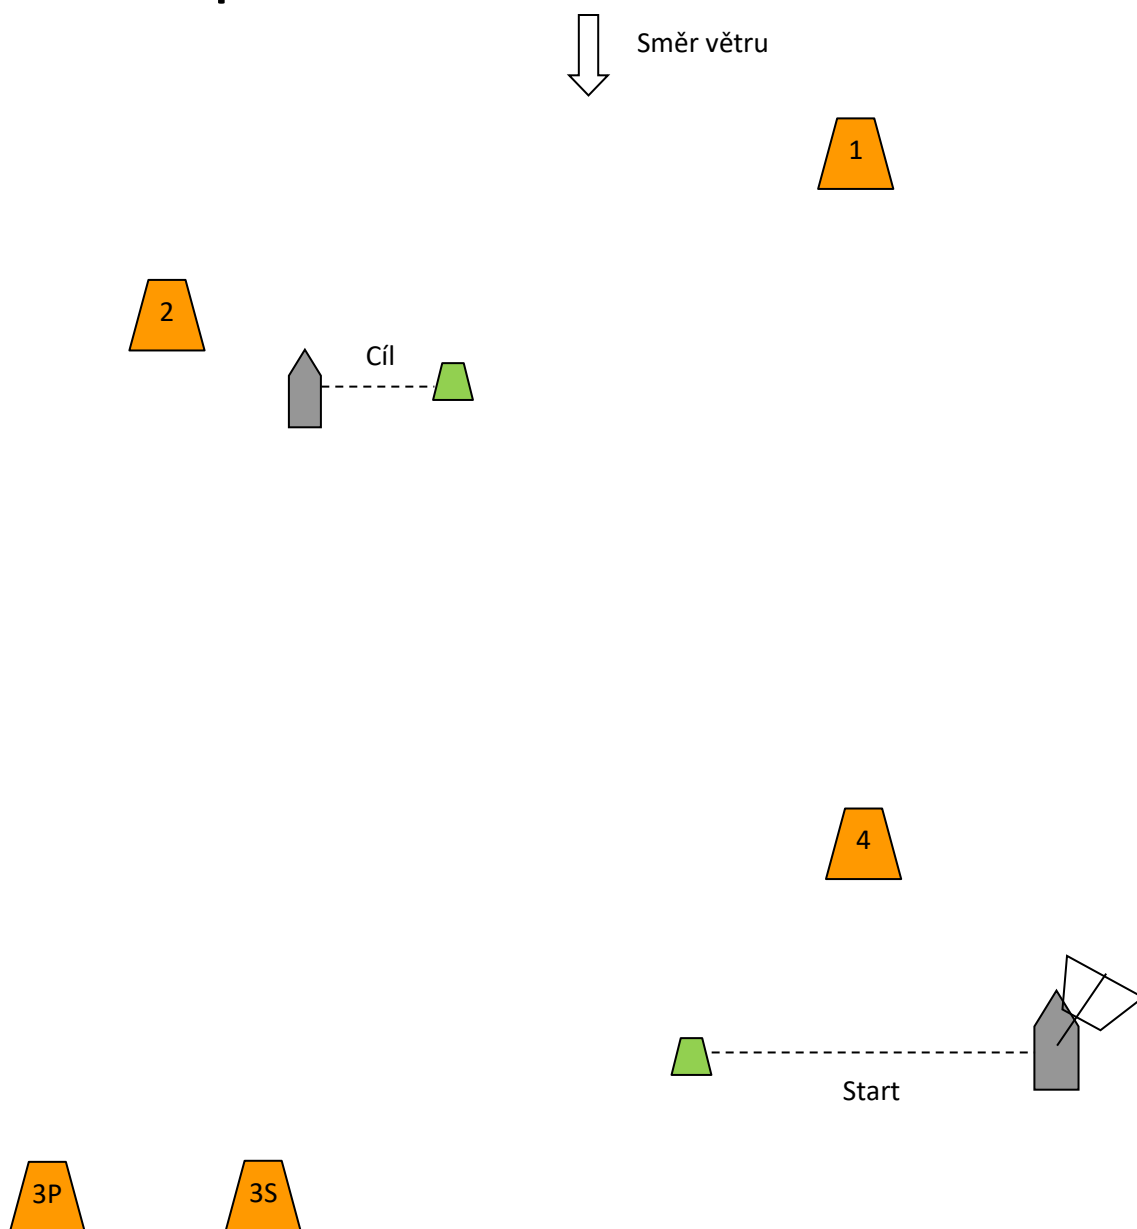

Příloha A – plán tratí

LT Optimist:

Start – 1 – 2 – 3P/S – Cíl

LT Laser 4.7:

Start – 1 – 4 – 1 – 2 – 3P/S – Cíl

Popis značek:

Start – mezi prámem s oranžovou vlajkou a reflexní zelenou bójí ve tvaru kužele

1, 2, 3P, 3S, 4 – Velké oranžové bóje ve tvaru kuželu

Cíl – mezi člunem s modrou vlajkou a reflexní zelenou bójí ve tvaru kužele