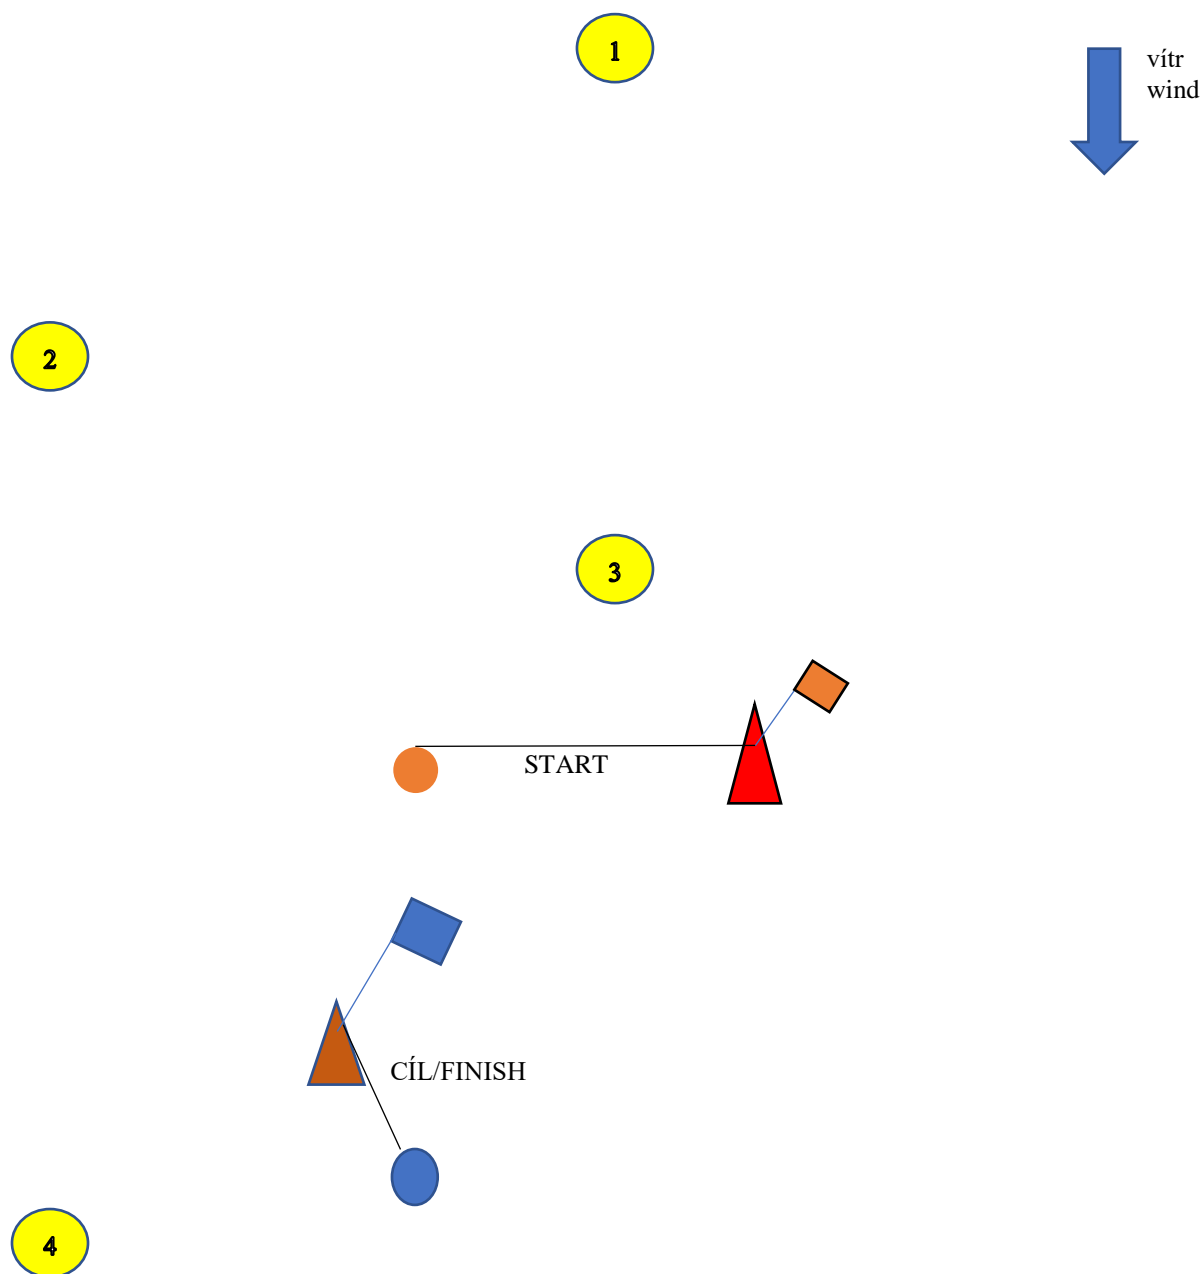

# Vyhláška ZK č.1

Změna dráhy pro LT Evropa a LT Laser Radial bude následující:

LT Laser Radial  
LT Evropa

Start – 1 – 2 – 4 – 2 – 4 – 2 – 4 – cíl/finish  
Start – 1 – 2 – 4 – 2 – 4 – 2 – 4 – cíl/finish

A.2 Značky musí být obepluty levobokem.

Marks must be surrounded by the left side

A.3 Značky 1, 2, 3, 4 budou žluté nafukovací bóje.

Marks 1, 2, 3, 4 will be yellow inflatable buoys.

Hlavní rozhodčí  
Chief referee  
Lukáš Vavrla  
R2J2 24-0765