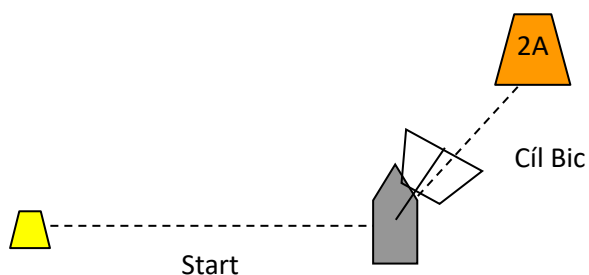

Příloha A – plán tratí

LT Bic Techno 293:

Skupina A: Start – 1A – 2A – 1A – Cíl Bic

Skupina B: Start – 1A – Cíl Bic

LT Optimist:

Start – 1B – 2B – 3B – 1B – 3B – Cíl Optimist

LT Evropa, Laser 4.7:

Start – 1B – 2B – 3B – 1B – 2B – 3B – Cíl Evropa, Laser

Popis značek:

Start – mezi prámem s oranžovou vlajkou a žlutou bójí ve tvaru kužele

1A, 2A, 2B, 3B – Velké oranžové bóje ve tvaru kužele

1B – Velká zelená bóje ve tvaru kužele

Cíl Bic - mezi prámem s modrou vlajkou a značkou 2A

Cíl Optimist, Evropa, Laser 4.7 – mezi člunem s modrou vlajkou a žlutou bójí ve tvaru kužele